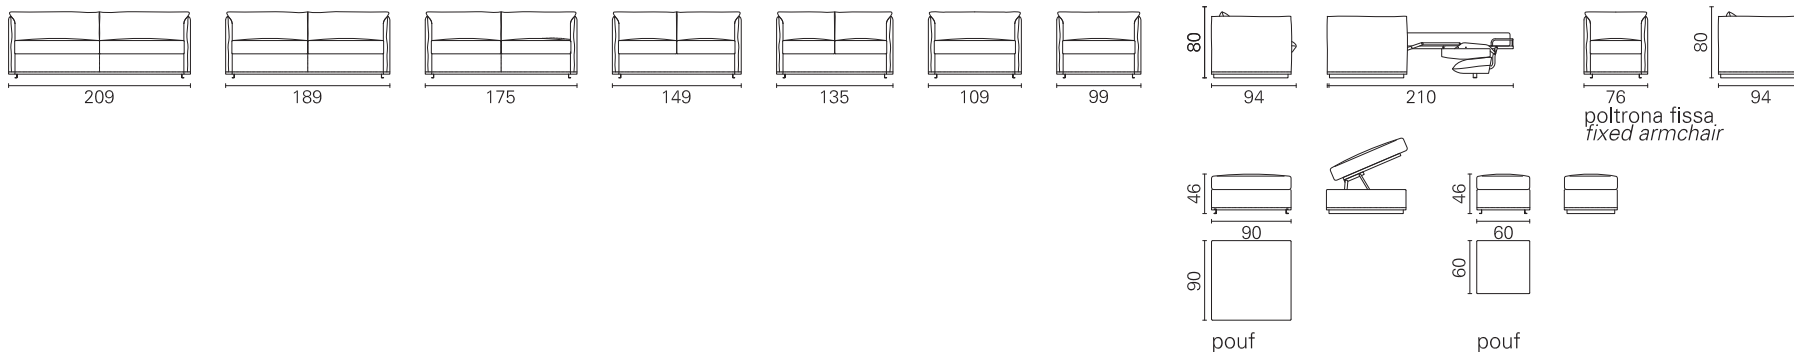

BK ITALIA

Convertibles

**Trasformabile
BK 133**

BK 133

Allestimento standard: (dettagli alla fine del catalogo)

- meccanismo Cube - rete a doghe
- materasso a molle Bonnel
- cuscini di seduta con densità differenziata per un maggiore confort (in opzione anche in memory foam)
- cuscini di schienale con imbottitura in poliuretano completa, per un maggiore confort
- sistema di montaggio a baionetta, sfoderabilità completa, rivestimento in tessuto coordinabile, eco-pelle e pelle

BK 133

Materasso
Mattress

Boss

Misura
Size

cm 176 x 195
cm 156 x 195
cm 142 x 195
cm 116 x 195
cm 102 x 195
cm 77 x 195
cm 67 x 195

Poltrona fissa
Fixed armchair

Misura divano
Sofa size

209
189
175
149
135
109
99