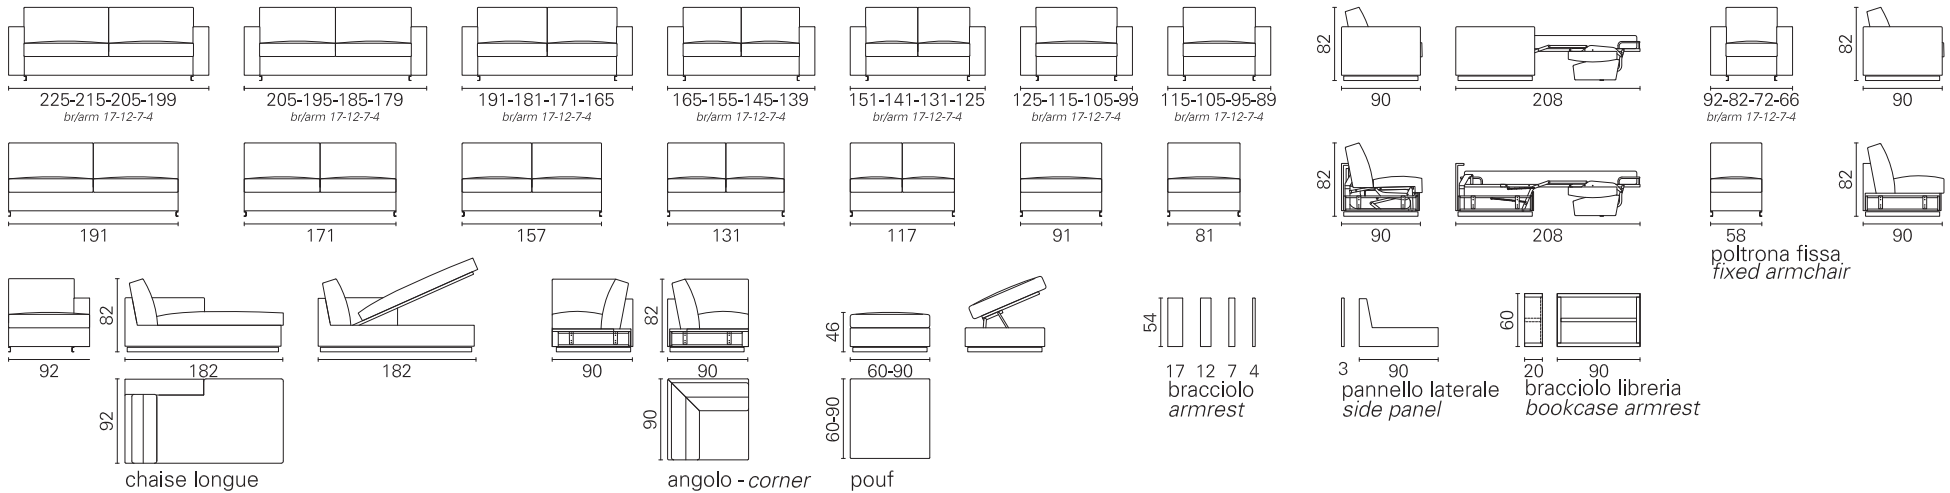

BK ITALIA

Convertibles

**Trasformabile
BK 126**

Allestimento standard: (dettagli alla fine del catalogo)

- meccanismo Cube - rete a doghe
- materasso a molle Bonnel
- scelta braccioli cm. 17 - 12 - 7 - 4
- cuscini di seduta con densità differenziata per un maggiore confort (in opzione anche in memory foam)
- cuscini di schienale con imbottitura in poliretano completa, per un maggiore confort
- sistema di montaggio a baionetta, sfoderabilità completa, rivestimento in tessuto coordinabile, eco-pelle e pelle

Standard equipment: (details at the end of catalogue)

- mechanism Cube - orthopaedic bedstead with slats
- spring Bonnel mattress
- armrests choice cm. 17 - 12 - 7 - 4
- dual-density seat cushions for added comfort (optionally also in memory foam)
- backrest cushions with full polyurethane padding, for added comfort
- bayonet mount system, completely removable covers, in coordinabile fabric, similar leather and leather

BK 126

Materasso Mattress	Misura Size	Misura divano Sofa size
Boss	cm 176 x 195	225
	cm 156 x 195	205
	cm 142 x 195	191
	cm 116 x 195	165
	cm 102 x 195	151
	cm 77 x 195	125
	cm 67 x 195	115
	Poltrona fissa Fixed armchair	92