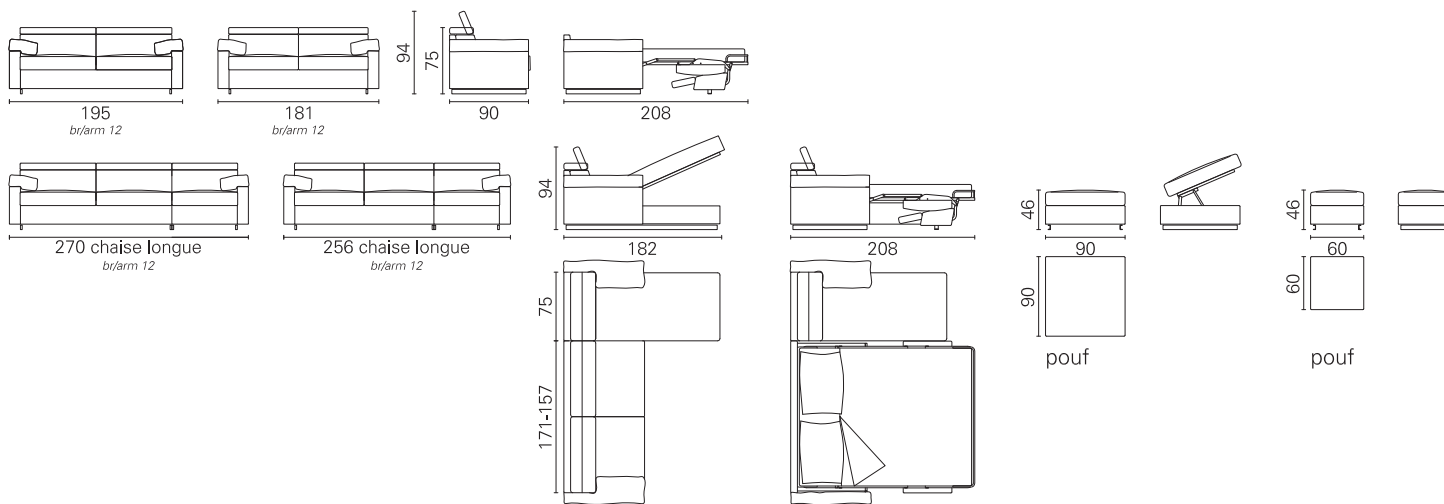

BK ITALIA

Convertibles

**Trasformabile
BK 04 Premium**

Allestimento standard: (dettagli alla fine del catalogo)

- meccanismo Cube - rete a doghe
- materasso in poliuretano standard
- schienali reclinabili
- sistema di montaggio a baionetta, sfoderabilità completa, rivestimento in tessuto coordinabile

Standard Equipment: (details at the end of catalogue)

- mechanism Cube - slats-frame
- polyurethane foam mattress - standard
- reclining backrests
- bayonet mount system, completely removable covers, in coordinabile fabric

Opzioni: (dettagli alla fine del catalogo)

- materassi: molle Bonnel, molle insacchettate indipendenti, molle insacchettate con lastra in memory, poliuretano ad elevato confort, poliuretano con lastra in memory
- coprimaterasso bianco con elastico, lavabile
- guanciale cm. 50x80 bianco
- cuscini d'arredamento e pouf in tessuto coordinabile
- Chaise longue con contenitore con posizione intercambiabile

BK 04 Premium

Materasso Mattress	Misura Size	Misura divano Sofa size
Pan	cm 156 x 195	195
	cm 156 x 195	270 chaise longue
	cm 142 x 195	181
	cm 142 x 195	256 chaise longue