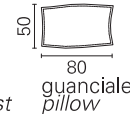

BK ITALIA

Convertibles

**Trasformabile
BK 162 Ottomana
Twice**

Allestimento standard: (dettagli alla fine del catalogo)

- meccanismo Panama con doghe
- materasso in poliuretano standard
- coprimaterasso in tessuto
- meccanismo Panama seconda rete alzabile con doghe
- materasso seconda rete in poliuretano standard
- sistema di montaggio a baionetta, braccioli intercambiabili, sfoderabilità completa, rivestimento in tessuto coordinabile

Opzioni: (dettagli alla fine del catalogo)

- materassi: molle Bonnel, molle insacchettate indipendenti, molle insacchettate con lastra in memory, poliuretano ad elevato confort, poliuretano con lastra in memory
- trapunta coprimaterasso imbottita in tessuto per letto superiore ed inferiore
- coprimaterasso bianco con elastico, lavabile
- guanciale cm. 50x80 con fodera in tessuto coordinato
- rullo cm. 80 - 90 in tessuto coordinato
- cuscini d'arredamento in tessuto coordinabile

BK 162 Ottomana Twice

Materasso Mattress	Misura Size	Misura divano Sofa size
Pan superiore	cm 80 x 190	222 - 210
	cm 90 x 190	222 - 210
	cm 80 x 200	235 - 223
Pan inferiore	cm 90 x 200	235 - 223
	cm 80 x 190	222 - 210
	cm 80 x 200	235 - 223