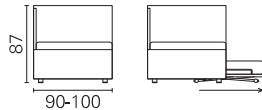

BK ITALIA

Convertibles

**Trasformabile
BK 162 Ottomana
Twice**

Allestimento standard: (dettagli alla fine del catalogo)

- meccanismo Panama con doghe
- materasso in poliuretano standard
- coprimaterasso in tessuto
- meccanismo Panama seconda rete alzabile con doghe
- materasso seconda rete in poliuretano standard
- sistema di montaggio a baionetta, braccioli intercambiabili, sfoderabilità completa, rivestimento in tessuto coordinabile