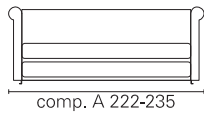

BK ITALIA

Convertibles

**Trasformabile
BK 162 Ottomana
Twice**

Allestimento standard: (dettagli alla fine del catalogo)

- meccanismo Panama con doghe
- materasso in poliuretano standard
- coprimaterasso in tessuto
- meccanismo Panama seconda rete alzabile con doghe
- materasso seconda rete in poliuretano standard
- sistema di montaggio a baionetta, braccioli intercambiabili, sfoderabilità completa, rivestimento in tessuto coordinabile

BK 162 Ottomana Twice

Materasso Mattress	Misura Size	Misura divano Sofa size
Pan superiore	cm 80 x 190	222 - 210
	cm 90 x 190	222 - 210
	cm 80 x 200	235 - 223
Pan inferiore	cm 90 x 200	235 - 223
	cm 80 x 190	222 - 210
	cm 80 x 200	235 - 223