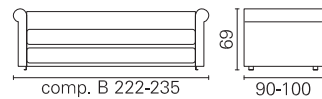

BK ITALIA

Convertibles

**Trasformabile
BK 162 Ottomana
Twice**

Allestimento standard: (dettagli alla fine del catalogo)

- meccanismo Panama con doghe
- materasso in poliuretano standard
- coprimaterasso in tessuto
- meccanismo Panama seconda rete alzabile con doghe
- materasso seconda rete in poliuretano standard
- sistema di montaggio a baionetta, braccioli intercambiabili, sfoderabilità completa, rivestimento in tessuto coordinabile

Opzioni: (dettagli alla fine del catalogo)

- materassi: molle Bonnel, molle insacchettate indipendenti, molle insacchettate con lastra in memory, poliuretano ad elevato confort, poliuretano con lastra in memory
- trapunta coprimaterasso imbottita in tessuto per letto superiore ed inferiore
- coprimaterasso bianco con elastico, lavabile
- guanciale cm. 50x80 con fodera in tessuto coordinato
- rullo cm. 80 - 90 in tessuto coordinato
- cuscini d'arredamento in tessuto coordinabile