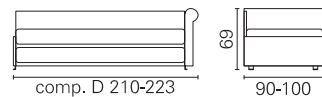

BK ITALIA

Convertibles

**Trasformabile
BK 162 Ottomana
Twice**

Allestimento standard: (dettagli alla fine del catalogo)

- meccanismo Panama con doghe
- materasso in poliuretano standard
- coprimaterasso in tessuto
- meccanismo Panama seconda rete alzabile con doghe
- materasso seconda rete in poliuretano standard
- sistema di montaggio a baionetta, braccioli intercambiabili, sfoderabilità completa, rivestimento in tessuto coordinabile

Opzioni: (dettagli alla fine del catalogo)

- materassi: molle Bonnel, molle insacchettate indipendenti, molle insacchettate con lastra in memory, poliuretano ad elevato confort, poliuretano con lastra in memory
- trapunta coprimaterasso imbottita in tessuto per letto superiore ed inferiore
- coprimaterasso bianco con elastico, lavabile
- guanciale cm. 50x80 con fodera in tessuto coordinato
- rullo cm. 80 - 90 in tessuto coordinato
- cuscini d'arredamento in tessuto coordinabile