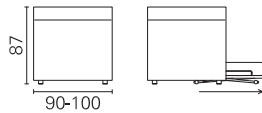

BK ITALIA

Convertibles

**Trasformabile
BK 162 Ottomana
Twice**

Allestimento standard: (dettagli alla fine del catalogo)

- meccanismo Panama con doghe
- materasso in poliuretano standard
- coprimaterasso in tessuto
- meccanismo Panama seconda rete alzabile con doghe
- materasso seconda rete in poliuretano standard
- sistema di montaggio a baionetta, braccioli intercambiabili, sfoderabilità completa, rivestimento in tessuto coordinabile

BK 162 Ottomana Twice

Materasso Mattress	Misura Size	Misura divano Sofa size
Pan superiore	cm 80 x 190	222 - 210
	cm 90 x 190	222 - 210
	cm 80 x 200	235 - 223
Pan inferiore	cm 90 x 200	235 - 223
	cm 80 x 190	222 - 210
	cm 80 x 200	235 - 223