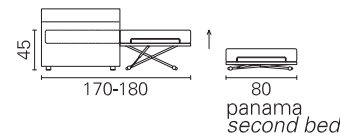

BK ITALIA

Convertibles

**Trasformabile
BK 162 Ottomana
Twice**

Allestimento standard: (dettagli alla fine del catalogo)

- meccanismo Panama con doghe
- materasso in poliuretano standard
- coprimaterasso in tessuto
- meccanismo Panama seconda rete alzabile con doghe
- materasso seconda rete in poliuretano standard
- sistema di montaggio a baionetta, braccioli intercambiabili, sfoderabilità completa, rivestimento in tessuto coordinabile

BK 162 Ottomana Twice

Materasso Mattress	Misura Size	Misura divano Sofa size
Pan superiore	cm 80 x 190	222 - 210
	cm 90 x 190	222 - 210
	cm 80 x 200	235 - 223
Pan inferiore	cm 90 x 200	235 - 223
	cm 80 x 190	222 - 210
	cm 80 x 200	235 - 223