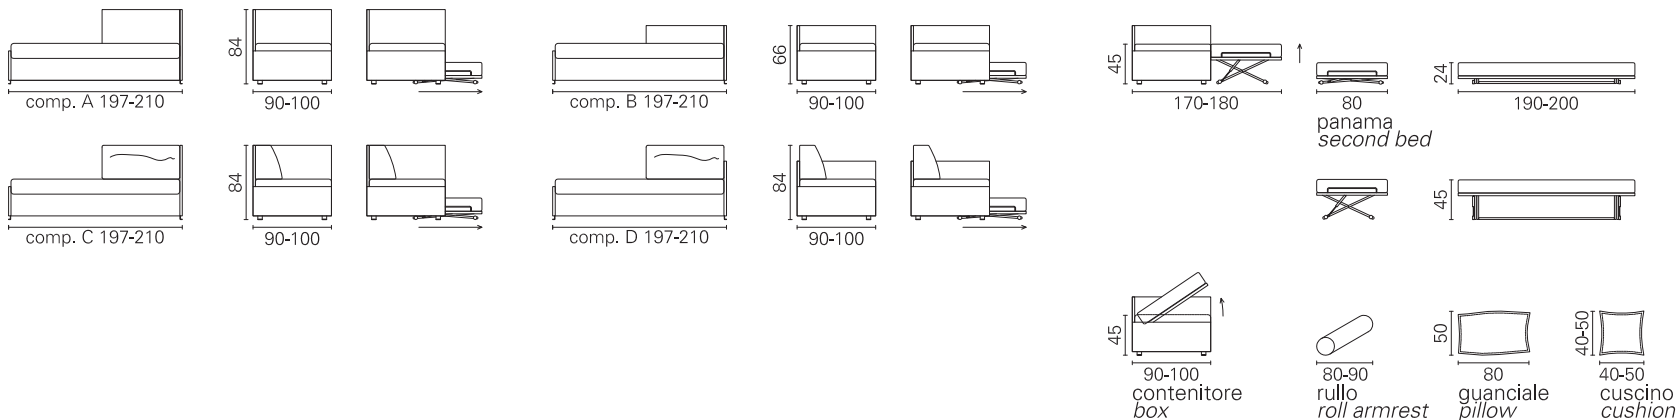

BK ITALIA

Convertibles

**Trasformabile
BK 153 Meridienne**

Allestimento standard: (dettagli alla fine del catalogo)

- meccanismo Panama con doghe
- materasso in poliuretano standard
- coprimaterasso in tessuto
- meccanismo Panama seconda rete alzabile con doghe
- materasso seconda rete in poliuretano standard
- sistema di montaggio a baionetta, braccioli intercambiabili, cuscino schienale per composizioni C e D, sfoderabilità completa, rivestimento in tessuto coordinabile

Opzioni: (dettagli alla fine del catalogo)

- materassi: molle Bonnel, molle insacchettate indipendenti, molle insacchettate con lastra in memory, poliuretano ad elevato confort, poliuretano con lastra in memory
 - trapunta coprimaterasso imbottita in tessuto per letto superiore ed inferiore
 - coprimaterasso bianco con elastico, lavabile
 - contenitore
 - guanciale cm. 50x80 con fodera in tessuto coordinato
 - rullo cm. 80 - 90 in tessuto coordinato
 - cuscini d'arredamento in tessuto coordinabile
- Options:** (details at the end of catalogue)
- mattresses: Bonnel spring, independent pocket spring, independent pocket spring with memory, polyurethane foam - high confort, memory foam
 - bedspread upholstered fabric, for the first and the second bed
 - bedspread white fabric, washable with elastic
 - box
 - pillow cm. 50x80 in coordinabile fabric
 - roll armrest cm. 80 - 90 in coordinabile fabric
 - cushions in coordinabile fabric

BK 153 Meridienne

Materasso Mattress	Misura Size	Misura divano Sofa size
Pan superiore	cm 80 x 190	197
	cm 90 x 190	197
	cm 80 x 200	210
Pan inferiore	cm 90 x 200	210
	cm 80 x 190	197
	cm 80 x 200	210