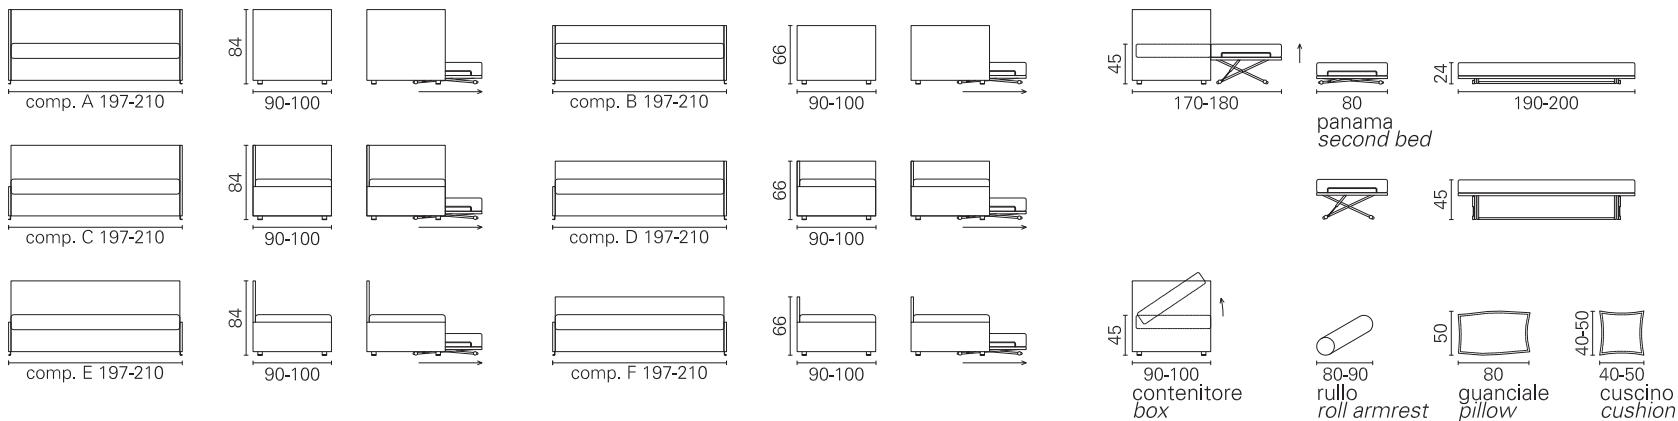

BK ITALIA

Convertibles

**Trasformabile
BK 152 Ottomana**

Allestimento standard: (dettagli alla fine del catalogo)

- meccanismo Panama con doghe
- materasso in poliuretano standard
- coprimaterasso in tessuto
- meccanismo Panama seconda rete alzabile con doghe
- materasso seconda rete in poliuretano standard
- sistema di montaggio a baionetta, braccioli intercambiabili, sfoderabilità completa, rivestimento in tessuto coordinabile

Standard Equipment: (details at the end of catalogue)

- mechanism Panama with wooden slats
- polyurethane foam mattress - standard
- fabric mattress cover
- mechanism second bed liftable Panama with wooden slats
- second bed polyurethane foam mattress - standard
- bayonet mount system, interchangeable arms, completely removable covers, in coordinabile fabric

Opzioni: (dettagli alla fine del catalogo)

- materassi: molle Bonnel, molle insacchettate indipendenti, molle insacchettate con lastra in memory, poliuretano ad elevato confort, poliuretano con lastra in memory
 - trapunta coprimaterasso imbottita in tessuto per letto superiore ed inferiore
 - coprimaterasso bianco con elastico, lavabile
 - contenitore
 - guanciale cm. 50x80 con fodera in tessuto coordinato
 - rullo cm. 80 - 90 in tessuto coordinato
 - cuscini d'arredamento in tessuto coordinabile
- Options:** (details at the end of catalogue)
- mattresses: Bonnel spring, independent pocket spring, independent pocket spring with memory, polyurethane foam - high confort, memory foam
 - bedspread upholstered fabric, for the first and the second bed
 - bedspread white fabric, washable with elastic
 - box
 - pillow cm. 50x80 in coordinabile fabric
 - roll armrest cm. 80 - 90 in coordinabile fabric
 - cushions in coordinabile fabric

BK 152 Ottomana

Materasso Mattress	Misura Size	Misura divano Sofa size
Pan superiore	cm 80 x 190	197
	cm 90 x 190	197
	cm 80 x 200	210
Pan inferiore	cm 90 x 200	210
	cm 80 x 190	197
	cm 80 x 200	210