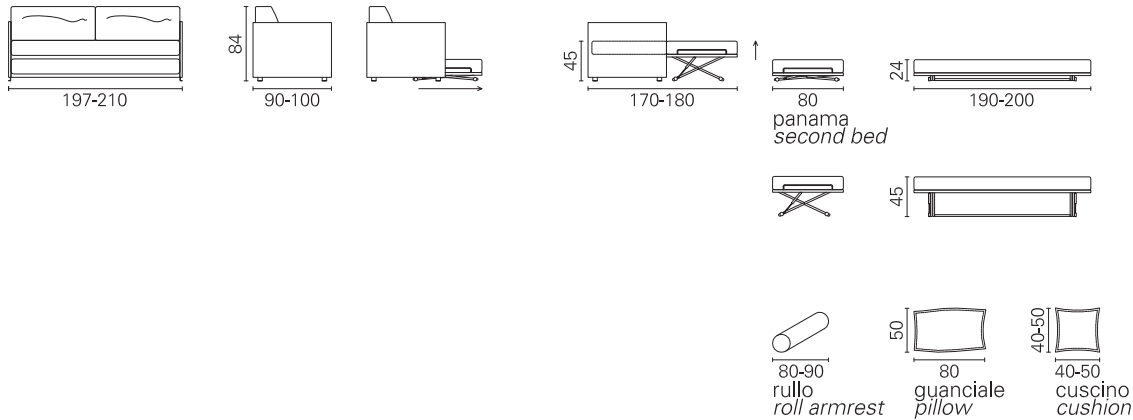

BK ITALIA

Convertibles

**Trasformabile
BK 150 Sofa Twice**

Allestimento standard: (dettagli alla fine del catalogo)

- meccanismo Panama con doghe
- materasso in poliuretano standard
- coprimaterasso in tessuto
- meccanismo Panama seconda rete alzabile con doghe
- materasso seconda rete in poliuretano standard
- sistema di montaggio a baionetta, cuscini schienale, sfoderabilità completa, rivestimento in tessuto coordinabile

Opzioni: (dettagli alla fine del catalogo)

- materassi: molle Bonnel, molle insacchettate indipendenti, molle insacchettate con lastra in memory, poliuretano ad elevato confort, poliuretano con lastra in memory
- trapunta coprimaterasso imbottita in tessuto per letto superiore ed inferiore
- coprimaterasso bianco con elastico, lavabile
- guanciale cm. 50x80 con fodera in tessuto coordinato
- rullo cm. 80 - 90 in tessuto coordinato
- cuscini d'arredamento in tessuto coordinabile
- **Opzioni:** (details at the end of catalogue)
- mattresses: Bonnel spring, independent pocket spring, independent pocket spring with memory, polyurethane foam - high confort, memory foam
- bedspread upholstered fabric, for the first and the second bed
- bedspread white fabric, washable with elastic
- pillow cm. 50x80 in coordinabile fabric
- roll armrest cm. 80 - 90 in coordinabile fabric
- cushions in coordinabile fabric

BK 150 Sofa Twice

Materasso Mattress	Misura Size	Misura divano Sofa size
Pan superiore	cm 80 x 190	197
	cm 90 x 190	197
	cm 80 x 200	210
Pan inferiore	cm 90 x 200	210
	cm 80 x 190	197
	cm 80 x 200	210