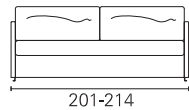

BK ITALIA

Convertibles

**Trasformabile
BK 115**

Allestimento standard: (dettagli alla fine del catalogo)

- meccanismo America con doghe
- materasso a molle Bonnel
- copriletto imbottito, con cucitura centrale
- meccanismo Panama seconda rete alzabile con doghe
- materasso seconda rete a molle Bonnel
- sfoderabilità completa, rivestimento in tessuto coordinabile