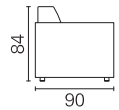

Allestimento standard: (dettagli alla fine del catalogo)

- meccanismo America con doghe
- materasso a molle Bonnel
- copriletto imbottito, con cucitura centrale
- meccanismo Panama seconda rete alzabile con doghe
- materasso seconda rete a molle Bonnel
- sfoderabilità completa, rivestimento in tessuto coordinabile

Standard equipment: (details at the end of catalogue)

- mechanism America with wooden slats
- spring Bonnel mattress
- padded bedspread, with central stitching
- mechanism second bed liftable Panama with wooden slats
- second bed spring Bonnel mattress
- completely removable covers, in coordinabile fabric

Opzioni: (dettagli alla fine del catalogo)

- materassi: molle insacchettate indipendenti, molle insacchettate con lastra in memory, poliuretano ad elevato confort, poliuretano con lastra in memory
- coprimaterasso bianco con elastico, lavabile
- guanciaie cm. 50x80 con fodera in tessuto coordinato
- cuscini d'arredamento in tessuto coordinabile
- rullo in tessuto coordinato

Options: (details at the end of catalogue)

- mattress: independent pocket spring mattress, independent pocket spring mattress with memory, polyurethane foam mattress - high confort, memory foam mattress
- bedspread white fabric, washable with elastic
- pillow cm. 50x80 in coordinabile fabric
- cushions in coordinabile fabric
- roll armrest in coordinabile fabric

BK 115

Materasso Mattress	Misura Size	Misura divano Sofa size
America superiore	cm 80 x 190 cm 80 x 200	201 214
Panama inferiore	cm 80 x 190 cm 80 x 200	201 214