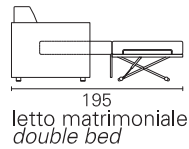

BK ITALIA

Convertibles

**Trasformabile
BK 115**

Allestimento standard: (dettagli alla fine del catalogo)

- meccanismo America con doghe
- materasso a molle Bonnel
- copriletto imbottito, con cucitura centrale
- meccanismo Panama seconda rete alzabile con doghe
- materasso seconda rete a molle Bonnel
- sfoderabilità completa, rivestimento in tessuto coordinabile

BK 115

Materasso Mattress	Misura Size	Misura divano Sofa size
America superiore	cm 80 x 190 cm 80 x 200	201 214
Panama inferiore	cm 80 x 190 cm 80 x 200	201 214