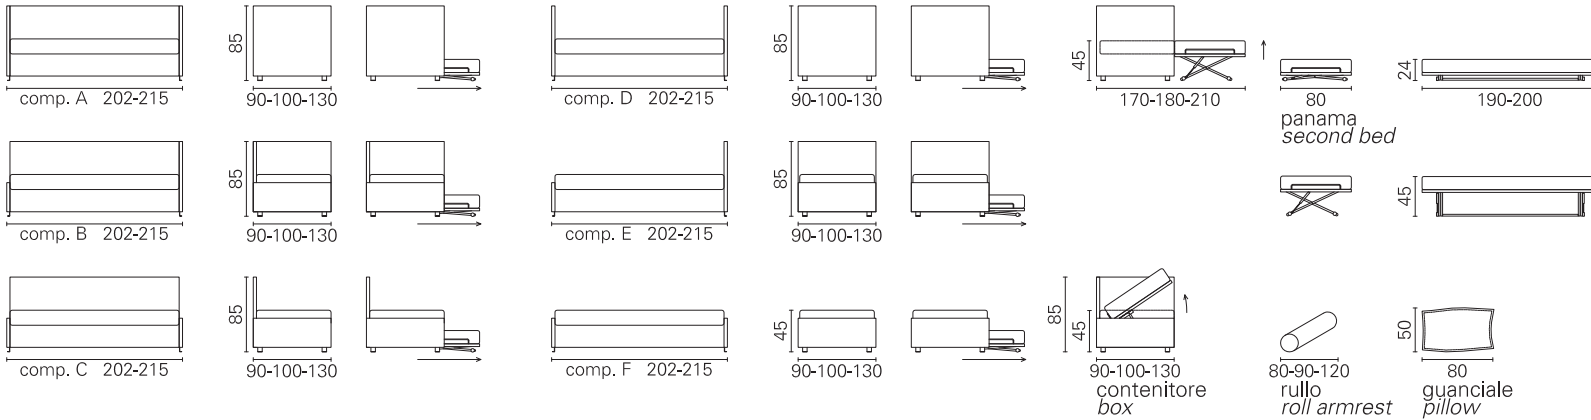

BK ITALIA

Convertibles

Trasformabile

BK 113

Vignelli restyling

Allestimento standard: (dettagli alla fine del catalogo)

- meccanismo Panama con doghe
- materasso a molle Bonnel
- copriletto imbottito con cuciture longitudinali
- struttura perimetrale imbottita, di spessore cm. 4
- meccanismo Panama seconda rete alzabile con doghe
- materasso seconda rete a molle Bonnel
- sistema di montaggio a baionetta, braccioli intercambiabili, sfoderabilità completa, rivestimento in tessuto coordinabile

Standard equipment: (details at the end of catalogue)

- mechanism Panama with wooden slats
- spring Bonnel mattress
- padded bedspread, with longitudinal stitching
- padded perimeter structure, thickness cm. 4
- mechanism second bed liftable Panama with wooden slats
- second bed spring Bonnel mattress
- bayonet mount system, interchangeable arms, completely removable covers, in coordinabile fabric

Opzioni: (dettagli alla fine del catalogo)

- materassi: molle insacchettate indipendenti, molle insacchettate con lastra in memory, poliuretano ad elevato confort, poliuretano con lastra in memory
- coprimaterasso bianco con elastico, lavabile
- contenitore
- guanciale cm. 50x80 con fodera in tessuto coordinato
- rullo in tessuto coordinato
- cuscini d'arredamento in tessuto coordinabile

BK 113

Materasso Mattress	Misura Size	Misura divano Sofa size
Panama superiore Bed	cm 80 x 190	202
	cm 90 x 190	202
	cm 120 x 190	202
	cm 80 x 200	215
	cm 90 x 200	215
Panama inferiore Second Bed	cm 120 x 200	215
	cm 80 x 190	202
	cm 80 x 200	215