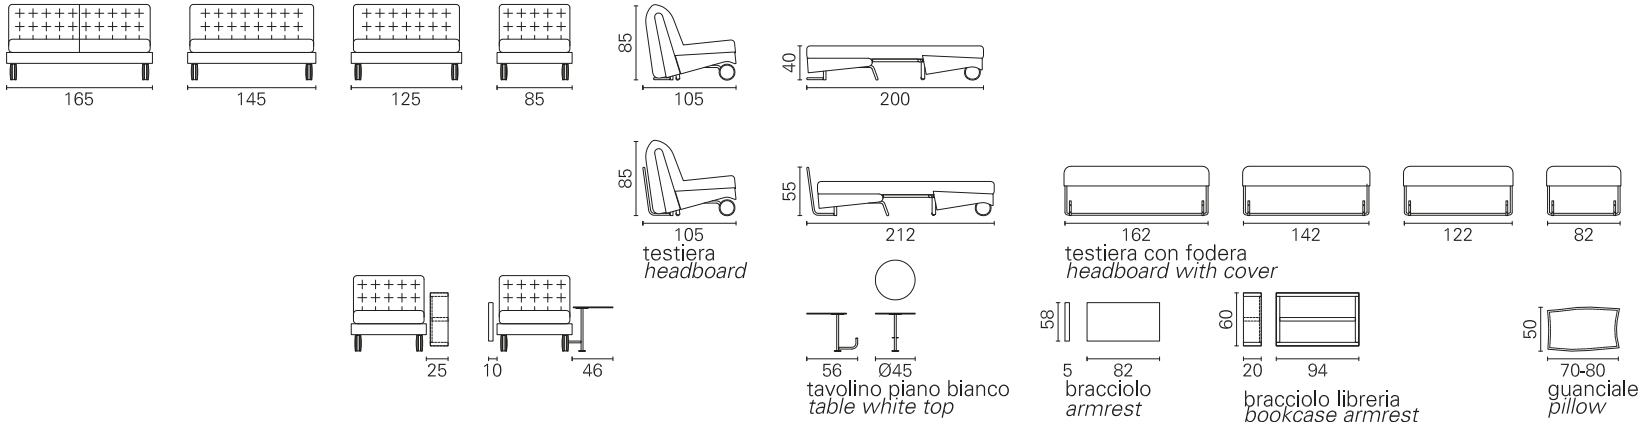

BK ITALIA

Convertibles

**Trasformabile
BK 128**

Allestimento standard:

- meccanismo BK128 - rete a doghe
- materasso a molle Bonnel
- copriletto imbottito con cuciture a croce
- sfoderabilità completa della struttura, rivestimento in tessuto coordinabile
- ruota di colore bianco o grigio chiaro

Opzioni: (vedere schede tecniche)

- materassi: poliuretano ad elevato confort, poliuretano con lastra in memory
- testiera con imbottitura rivestita
- bracciolo rettangolare
- tavolino con piano bianco
- bracciolo libreria in legno
- guanciaie cm. 50x80 con rivestimento in tessuto imbottito e con tasca porta pigiama
- copri materasso trapuntato bianco con elastico, lavabile
- cuscini d'arredamento cm. 40x40 - 50x50 in tessuto coordinabile

Options: (see technical details)

- mattress: polyurethane foam mattress - high confort, memory foam mattress
- headboard with padding, upholstered
- rectangular arm
- table with white top
- wooden bookcase armrest
- pillow cm. 50x80 with padded fabric cover and pajamas pocket
- bedspread white padded fabric, washable with elastic
- cushions cm. 40x40 - 50x50 in coordinabile fabric

BK 128

Materasso Mattress	Misura Size	Misura divano Sofa size
Oasi	cm 160 x 200	165
	cm 140 x 200	145
	cm 120 x 200	125
	cm 80 x 200	85