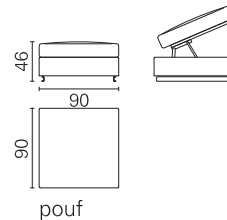

**BK** ITALIA

*Convertibles*

**Trasformabile**  
**BK 123 Cesta**

Vittorio Prato design

scocca in midollino naturale  
natural wicker structure

poltrona fissa  
fixed armchair

pouf

pouf

**Allestimento standard:** (dettagli alla fine del catalogo)

- meccanismo Cube - rete a doghe
- materasso a molle Bonnel
- cuscini di seduta con densità differenziata per un maggiore confort (in opzione anche in memory foam)
- cuscini di schienale con imbottitura in poliuretano completa, per un maggiore confort
- sfoderabilità completa, rivestimento in tessuto coordinabile, eco-pelle e pelle
- struttura in midollino naturale - piedini bianchi o antracite

**BK 123 Cesta**

Materasso Mattress	Misura Size	Misura divano Sofa size
Boss	cm 176 x 195	205
	cm 156 x 195	185
	cm 142 x 195	171
	cm 116 x 195	145
	cm 102 x 195	131
	cm 77 x 195	105
	cm 67 x 195	95
	Poltrona fissa Fixed armchair	72