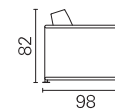

scocca in midollino naturale
natural wicker structure

poltrona fissa
fixed armchair

pouf

pouf

Allestimento standard: (dettagli alla fine del catalogo)

- meccanismo Cube - rete a doghe
- materasso a molle Bonnel
- cuscini di seduta con densità differenziata per un maggiore confort (in opzione anche in memory foam)
- cuscini di schienale con imbottitura in poliuretano completa, per un maggiore confort
- sfoderabilità completa, rivestimento in tessuto coordinabile, eco-pelle e pelle
- struttura in midollino naturale - piedini bianchi o antracite

Standard equipment: (details at the end of catalogue)

- mechanism Cube - orthopaedic bedstead with slats
- spring Bonnel mattress
- dual-density seat cushions for added comfort (optionally also in memory foam)
- backrest cushions with full polyurethane padding, for added comfort
- completely removable covers, in coordinabile fabric, similar leather and leather
- natural wicker structure - white or anthracite legs

Opzioni: (dettagli alla fine del catalogo)

1. materassi: molle insacchettate indipendenti, molle insacchettate con lastra in memory, poliuretano ad elevato confort, poliuretano con lastra in memory
   - coprimaterasso bianco con elastico, lavabile
   - cuscini d'arredamento e pouf in tessuto coordinabile
   - divani e poltrone anche senza letto
2. **Options:** (details at the end of catalogue)
3. mattress: independent pocket spring mattress, independent pocket spring mattress with memory, polyurethane foam mattress - high confort, memory foam mattress
   - bedspread white fabric, washable with elastic
   - cushions and pouf in coordinabile fabric
   - sofas and armchairs even without bed

BK 123 Cesta