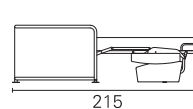

scocca in midollino naturale
natural wicker structure

poltrona fissa
fixed armchair

pouf

pouf

Allestimento standard: (dettagli alla fine del catalogo)

- meccanismo Cube - rete a doghe
- materasso a molle Bonnel
- cuscini di seduta con densità differenziata per un maggiore confort (in opzione anche in memory foam)
- cuscini di schienale con imbottitura in poliuretano completa, per un maggiore confort
- sfoderabilità completa, rivestimento in tessuto coordinabile, eco-pelle e pelle
- struttura in midollino naturale - piedini bianchi o antracite

Standard equipment: (details at the end of catalogue)

- mechanism Cube - orthopaedic bedstead with slats
- spring Bonnel mattress
- dual-density seat cushions for added comfort (optionally also in memory foam)
- backrest cushions with full polyurethane padding, for added comfort
- completely removable covers, in coordinabile fabric, similar leather and leather
- natural wicker structure - white or anthracite legs

Opzioni: (dettagli alla fine del catalogo)

1. materassi: molle insacchettate indipendenti, molle insacchettate con lastra in memory, poliuretano ad elevato confort, poliuretano con lastra in memory
   - coprimaterasso bianco con elastico, lavabile
   - cuscini d'arredamento e pouf in tessuto coordinabile
   - divani e poltrone anche senza letto
2. **Options:** (details at the end of catalogue)
3. mattress: independent pocket spring mattress, independent pocket spring mattress with memory, polyurethane foam mattress - high confort, memory foam mattress
   - bedspread white fabric, washable with elastic
   - cushions and pouf in coordinabile fabric
   - sofas and armchairs even without bed

BK 123 Cesta