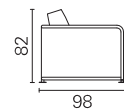

poltrona fissa
fixed armchair