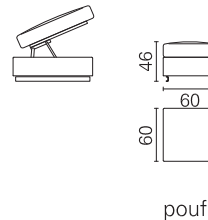

**BK** ITALIA

*Convertibles*

**Trasformabile**  
**BK 123 Cesta**

Vittorio Prato design

scocca in midollino naturale  
natural wicker structure

poltrona fissa  
fixed armchair

pouf

pouf

**Allestimento standard:** (dettagli alla fine del catalogo)

- meccanismo Cube - rete a doghe
- materasso a molle Bonnel
- cuscini di seduta con densità differenziata per un maggiore confort (in opzione anche in memory foam)
- cuscini di schienale con imbottitura in poliuretano completa, per un maggiore confort
- sfoderabilità completa, rivestimento in tessuto coordinabile, eco-pelle e pelle
- struttura in midollino naturale - piedini bianchi o antracite

**BK 123 Cesta**

Materasso Mattress	Misura Size	Misura divano Sofa size
Boss	cm 176 x 195	205
	cm 156 x 195	185
	cm 142 x 195	171
	cm 116 x 195	145
	cm 102 x 195	131
	cm 77 x 195	105
	cm 67 x 195	95
	Poltrona fissa Fixed armchair	72