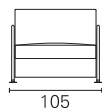

poltrona fissa
fixed armchair