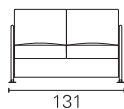

poltrona fissa
fixed armchair