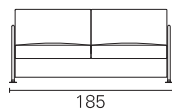

poltrona fissa
fixed armchair