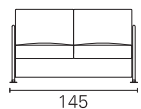

poltrona fissa
fixed armchair