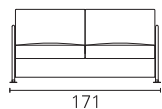

poltrona fissa
fixed armchair