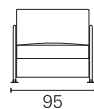

poltrona fissa
fixed armchair