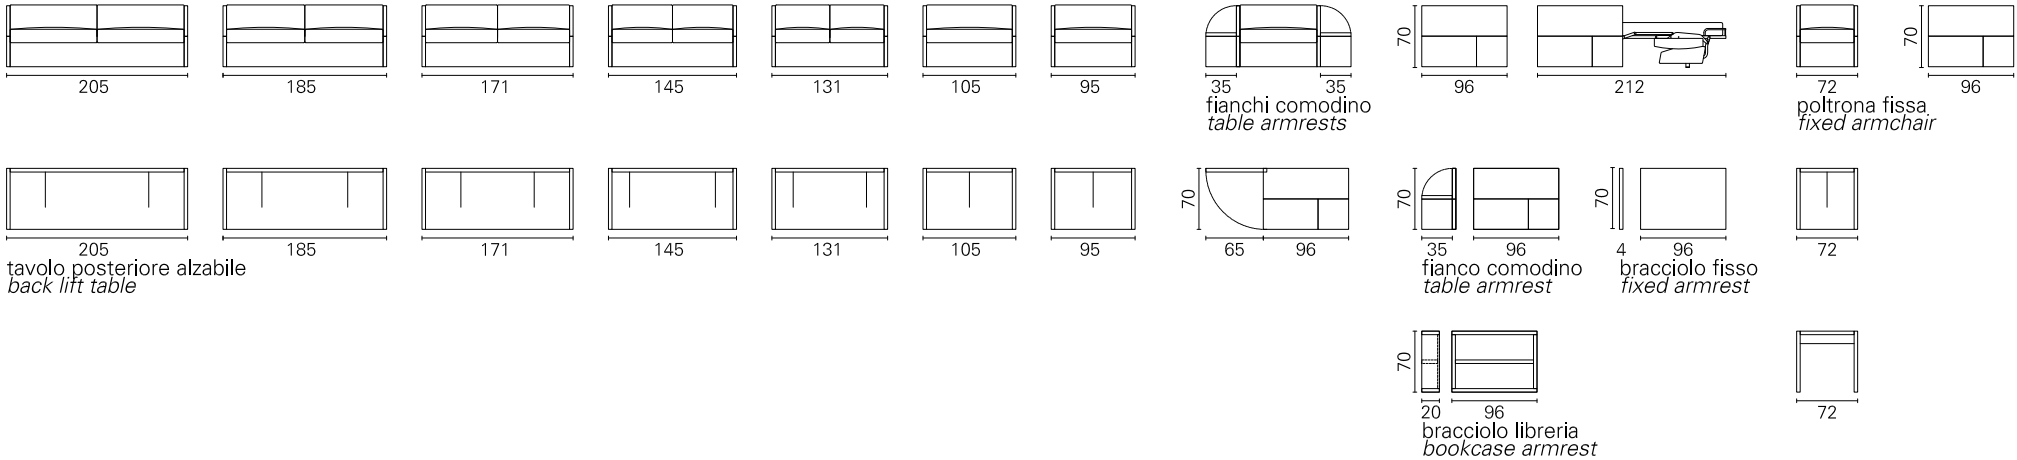

**BK** ITALIA

*Convertibles*

**Trasformabile**

**BK 119 B**

Vignelli Design

**Allestimento standard:** (dettagli alla fine del catalogo)

- meccanismo Cube - rete a doghe
- materasso a molle Bonnel
- cuscini di seduta con densità differenziata per un maggiore confort (in opzione anche in memory foam)
- cuscini di schienale con imbottitura in poliuretano completa, per un maggiore confort
- sistema di montaggio a baionetta, sfoderabilità completa, rivestimento in tessuto coordinabile, eco-pelle e pelle
- struttura in legno con fianchi comodino o fissi

**BK 119 B**

| Materasso<br>Mattress | Misura<br>Size                   | Misura divano<br>Sofa size |
|-----------------------|----------------------------------|----------------------------|
| Boss                  | cm 176 x 195                     | 205                        |
|                       | cm 156 x 195                     | 185                        |
|                       | cm 142 x 195                     | 171                        |
|                       | cm 116 x 195                     | 145                        |
|                       | cm 102 x 195                     | 131                        |
|                       | cm 77 x 195                      | 105                        |
|                       | cm 67 x 195                      | 95                         |
|                       | Poltrona fissa<br>Fixed armchair | 72                         |