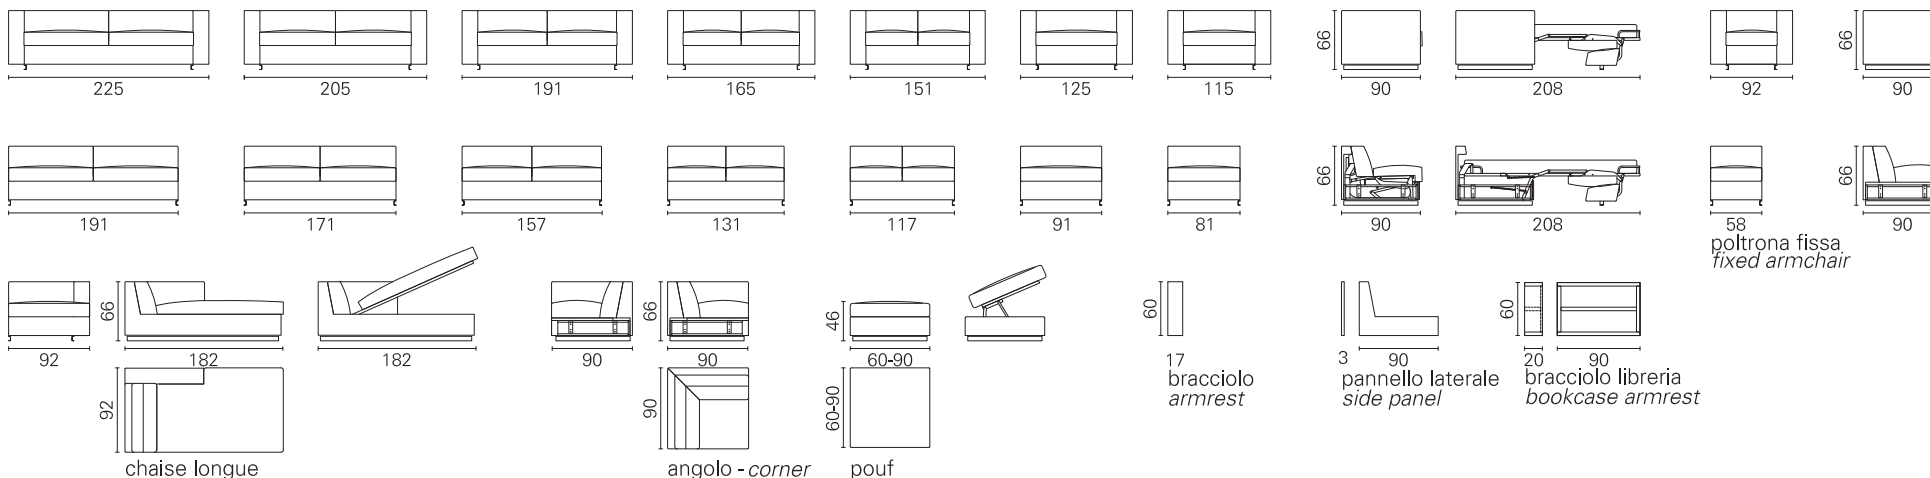

BK ITALIA

Convertibles

Trasformabile

BK 103

Vignelli restyling

Allestimento standard: (dettagli alla fine del catalogo)

- meccanismo Cube - rete a doghe
- materasso a molle Bonnel
- cuscini di seduta con densità differenziata per un maggiore confort (in opzione anche in memory foam)
- cuscini di schienale con imbottitura in poliuretano completa, per un maggiore confort
- sistema di montaggio a baionetta, sfoderabilità completa, rivestimento in tessuto coordinabile, eco-pelle e pelle

Standard equipment: (details at the end of catalogue)

- mechanism Cube - orthopaedic bedstead with slats
- spring Bonnel mattress
- dual-density seat cushions for added comfort (optionally also in memory foam)
- backrest cushions with full polyurethane padding, for added comfort
- bayonet mount system, completely removable covers, in coordinabile fabric, similar leather and leather

BK 103

Materasso Mattress	Misura Size	Misura divano Sofa size
Boss	cm 176 x 195	225
	cm 156 x 195	205
	cm 142 x 195	191
	cm 116 x 195	165
	cm 102 x 195	151
	cm 77 x 195	125
	cm 67 x 195	115
	Poltrona fissa Fixed armchair	92