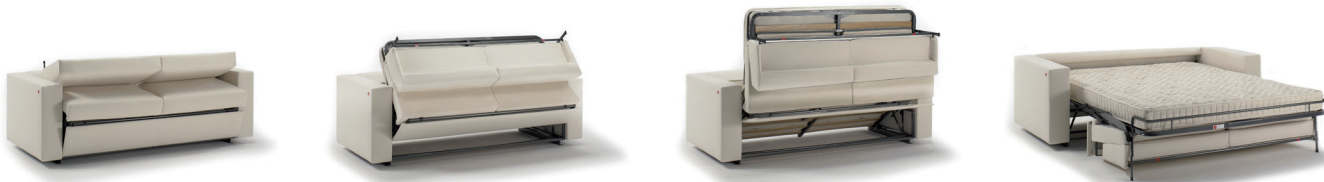

BK ITALIA

Convertibles

Trasformabile

BK 103

Vignelli restyling

Allestimento standard: (dettagli alla fine del catalogo)

- meccanismo Cube - rete a doghe
- materasso a molle Bonnel
- cuscini di seduta con densità differenziata per un maggiore confort (in opzione anche in memory foam)
- cuscini di schienale con imbottitura in poliuretano completa, per un maggiore confort
- sistema di montaggio a baionetta, sfoderabilità completa, rivestimento in tessuto coordinabile, eco-pelle e pelle

Standard equipment: (details at the end of catalogue)

- mechanism Cube - orthopaedic bedstead with slats
- spring Bonnel mattress
- dual-density seat cushions for added comfort (optionally also in memory foam)
- backrest cushions with full polyurethane padding, for added comfort
- bayonet mount system, completely removable covers, in coordinabile fabric, similar leather and leather

Opzioni: (dettagli alla fine del catalogo)

- materassi: molle insacchettate indipendenti, molle insacchettate con lastra in memory, poliuretano ad elevato confort, poliuretano con lastra in memory
 - coprimaterasso bianco con elastico, lavabile
 - cuscini d'arredamento e pouf in tessuto coordinabile
 - bracciolo libreria in legno
 - componibilità completa, sia lineare che angolare, con letto o senza
 - Chaise longue con o senza contenitore
 - divani e poltrone anche senza letto
- Options:** (details at the end of catalogue)
- mattress: independent pocket spring mattress, independent pocket spring mattress with memory, polyurethane foam mattress - high confort, memory foam mattress
 - bedspread white fabric, washable with elastic
 - cushions and pouf in coordinabile fabric
 - wooden bookcase armrest
 - complete modularity, both linear and angular, with or without bed
 - Chaise longue with or without box
 - sofas and armchairs even without bed